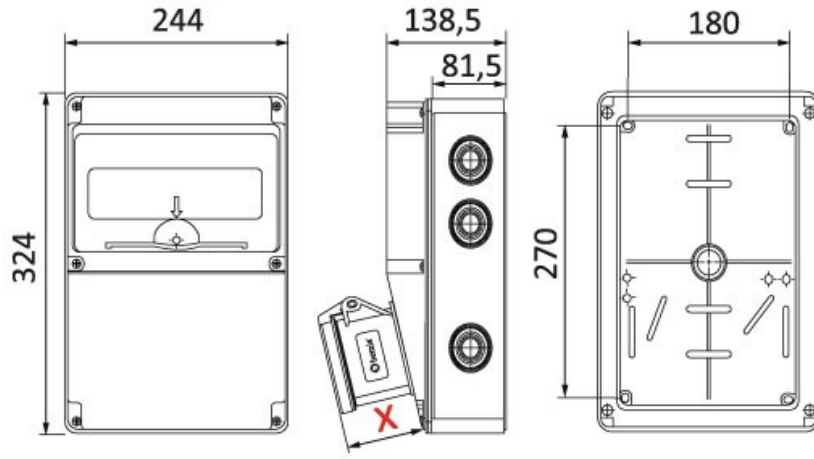

## V12 Combination

Product Code : BD6-6000-0000

Barcode : -

IP Class : IP66

Raw Materials : ABS

Socket Option : Prizziz

Dimensions : 245x325x138

Gram : -

Box : 1

Package : 6

V Automat Rail and 2 Terminal

(X) Ölçüleri / Dimensions (mm)

|                   |    |                       |    |
|-------------------|----|-----------------------|----|
| 1/16A Pano Prizi  | 18 | 3/4/5 32A Som Priz    | 47 |
| 1/16A Mak. Prizi  | 40 | 3/4/5 63A Mk.Prizi    | 92 |
| 3/25A Som. Priz   | 33 | 2/3 16A 24V Mk. Prizi | 42 |
| 3/4 16A Mak Prizi | 55 | 2/3 32A 24V Mk. Prizi | 42 |
| 5/16A Som. Priz   | 47 |                       |    |