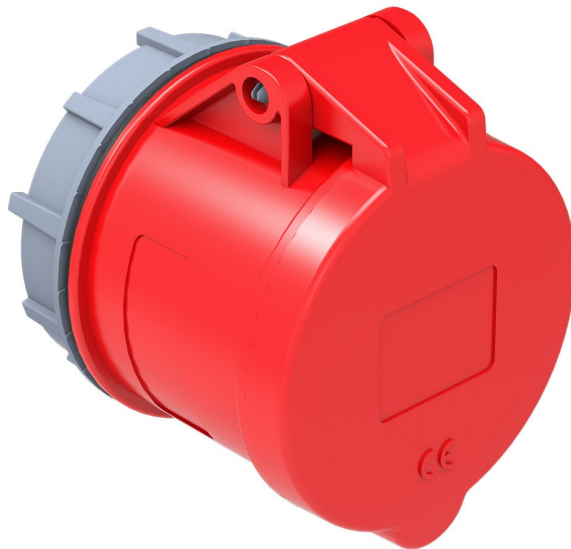

Screwless Connection Socket

Product Code :	BC1-3505-2440
Barcode :	8698523900673
IP Class :	IP44
Ampere :	32A
Volt :	380V-450V
Hertz :	50Hz - 60Hz
Pole :	3P+E+N
Body Material :	Polyamid 6
Conductor Material :	MS 58
Gram :	-
Box :	8
Package :	96

Ölçüler / Dimensions (mm)

a	80	e	
b	68	f	
c	15	g	
d	70	h	