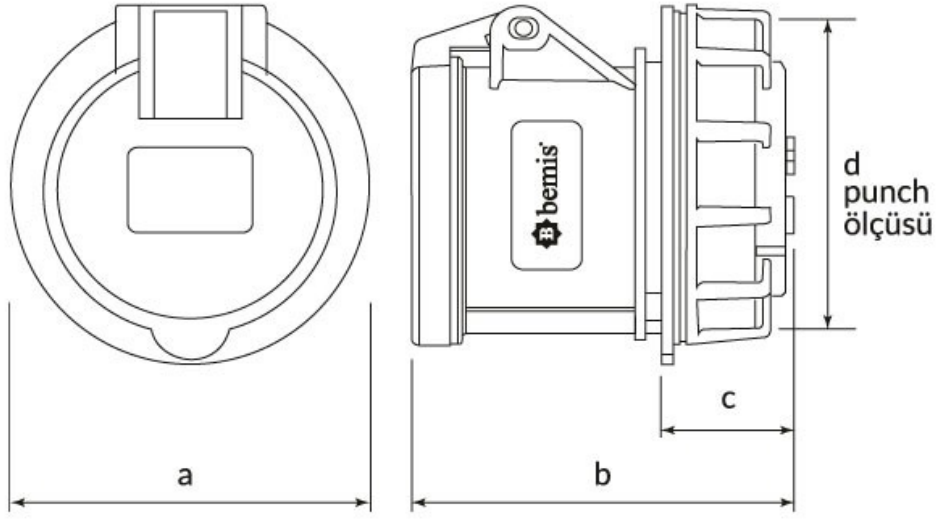

Screwless Connection Socket

Product Code :	BC1-3505-2440
Barcode :	8698523900673
IP Class :	IP44
Ampere :	32A
Volt :	380V-450V
Hertz :	50Hz - 60Hz
Pole :	3P+E+N
Body Material :	Polyamid 6
Conductor Material :	MS 58
Gram :	-
Box :	8
Package :	96

Ölçüler / Dimensions (mm)

a	80	e	
b	68	f	
c	15	g	
d	70	h	