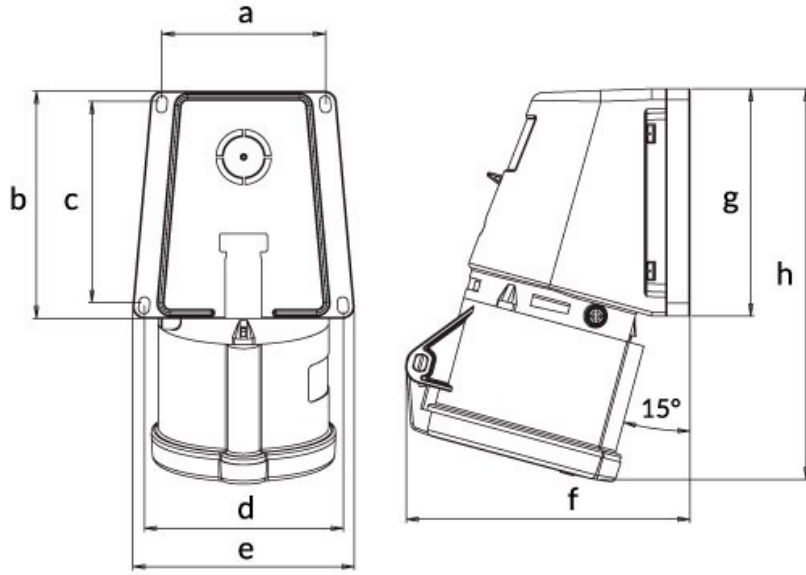

90° Angled Surface Socket

Product Code :	BC1-3504-2535
Barcode :	8698523920855
IP Class :	IP44
Ampere :	32A
Volt :	380V-450V
Hertz :	50Hz - 60Hz
Pole :	3P+E
Body Material :	Polyamid 6
Conductor Material :	MS 58
Gram :	-
Box :	3
Package :	54

Ölçüler / Dimensions (mm)

a	65	e	90
b	92	f	115
c	81	g	92
d	80	h	160