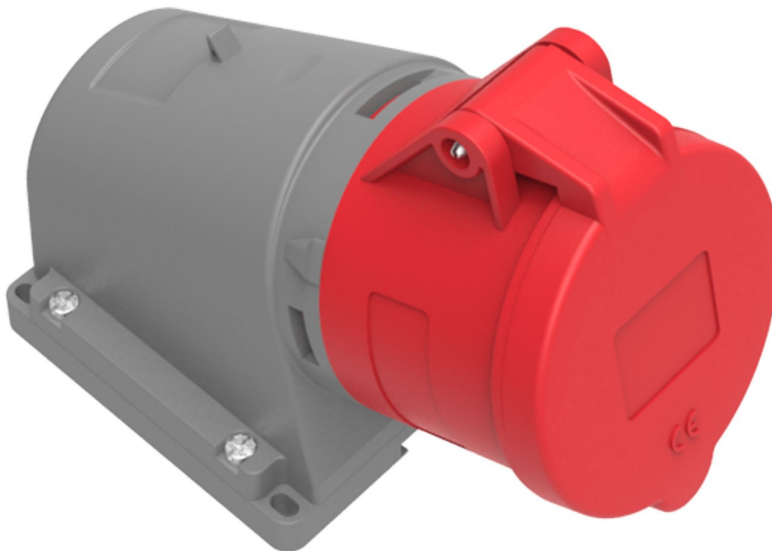

90° Angled Surface Socket

Product Code :	BC1-3504-2535
Barcode :	8698523920855
IP Class :	IP44
Ampere :	32A
Volt :	380V-450V
Hertz :	50Hz - 60Hz
Pole :	3P+E
Body Material :	Polyamid 6
Conductor Material :	MS 58
Gram :	-
Box :	3
Package :	54

Ölçüler / Dimensions (mm)

a	65	e	90
b	92	f	115
c	81	g	92
d	80	h	160