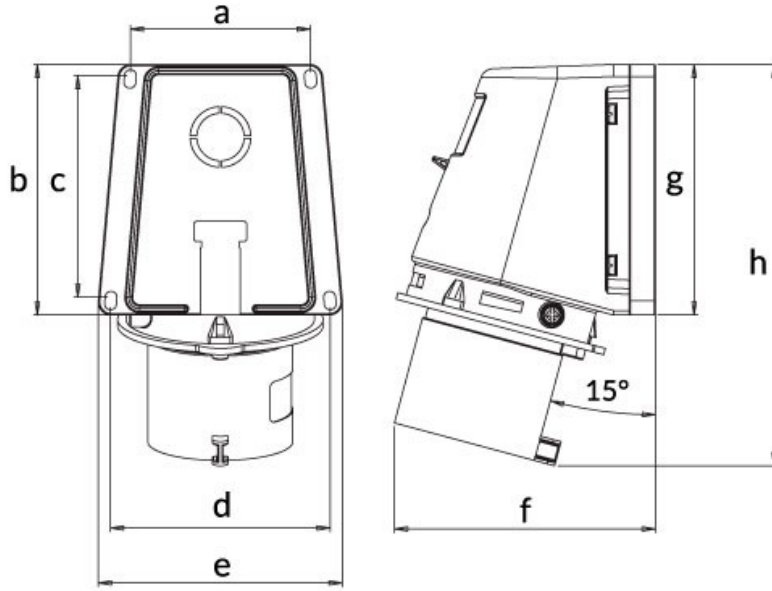

## 90° Angled Surface Plug

Product Code :	BC1-3403-2236
Barcode :	8698523921012
IP Class :	IP44
Ampere :	32A
Volt :	220V-250V
Hertz :	50Hz - 60Hz
Pole :	2P+E
Body Material :	Polyamid 6
Conductor Material :	MS 58
Gram :	-
Box :	3
Package :	54

**Ölçüler / Dimensions (mm)**

a	68	e	93
b	95	f	99
c	84	g	95
d	83	h	152