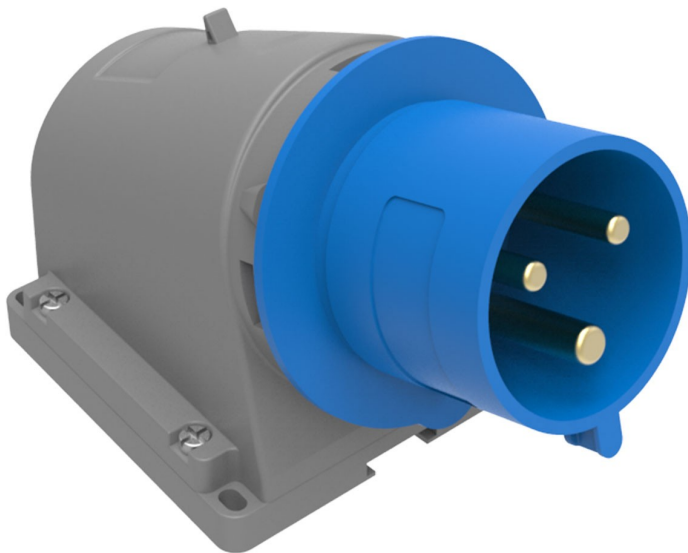

## 90° Angled Surface Plug

Product Code :	BC1-3403-2236
Barcode :	8698523921012
IP Class :	IP44
Ampere :	32A
Volt :	220V-250V
Hertz :	50Hz - 60Hz
Pole :	2P+E
Body Material :	Polyamid 6
Conductor Material :	MS 58
Gram :	-
Box :	3
Package :	54

**Ölçüler / Dimensions (mm)**

a	68	e	93
b	95	f	99
c	84	g	95
d	83	h	152