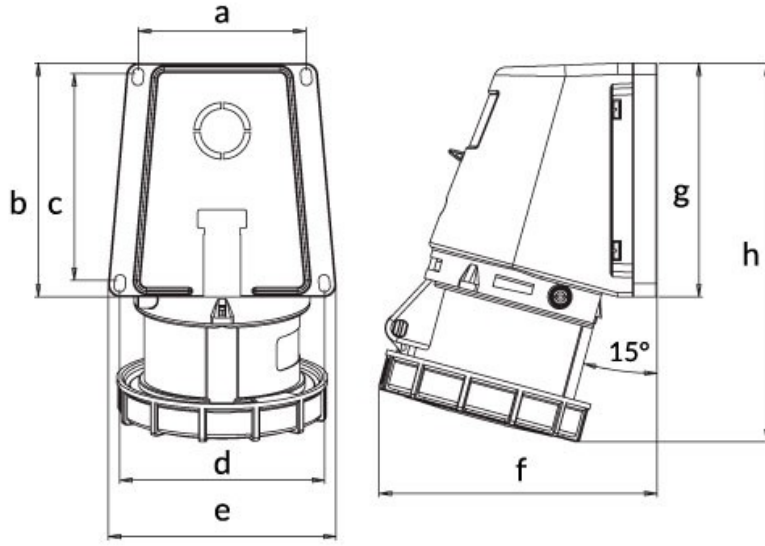

## 90° Angled Surface Socket

Product Code :	BC1-1505-7535
Barcode :	8698523907696
IP Class :	IP67
Ampere :	16A
Volt :	380V-450V
Hertz :	50Hz - 60Hz
Pole :	3P+E+N
Body Material :	Polyamid 6
Conductor Material :	MS 58
Gram :	-
Box :	3
Package :	54

**Ölçüler / Dimensions (mm)**

a	68	e	93
b	95	f	113
c	84	g	95
d	83	h	154