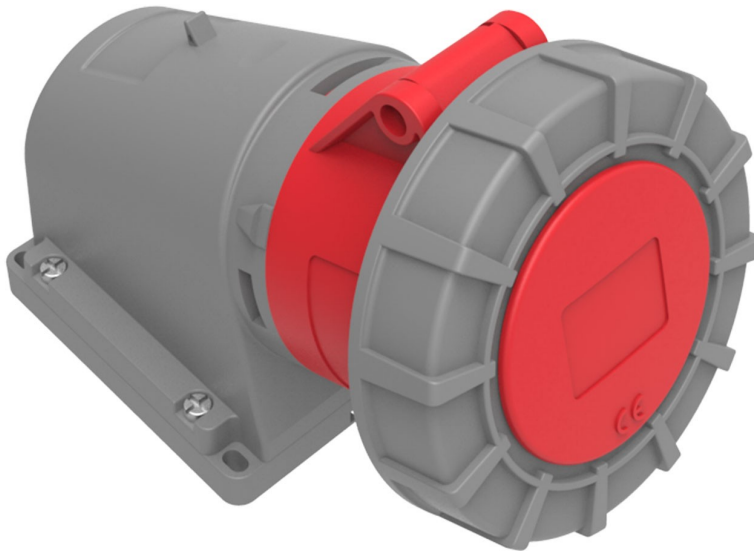

## 90° Angled Surface Socket

Product Code :	BC1-1505-7535
Barcode :	8698523907696
IP Class :	IP67
Ampere :	16A
Volt :	380V-450V
Hertz :	50Hz - 60Hz
Pole :	3P+E+N
Body Material :	Polyamid 6
Conductor Material :	MS 58
Gram :	-
Box :	3
Package :	54

**Ölçüler / Dimensions (mm)**

a	68	e	93
b	95	f	113
c	84	g	95
d	83	h	154