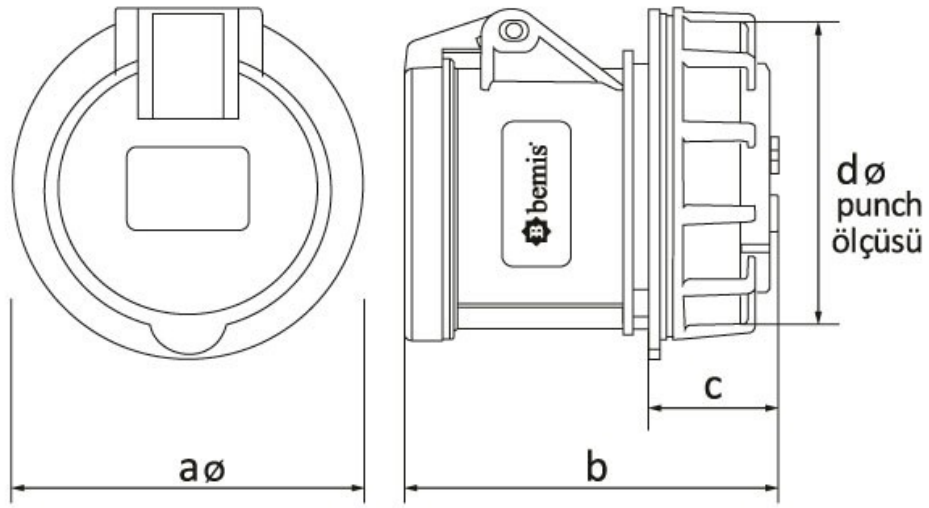

Screwless Connection Socket

Product Code :	BC1-1505-2440
Barcode :	8698523900598
IP Class :	IP44
Ampere :	16A
Volt :	380V-450V
Hertz :	50Hz - 60Hz
Pole :	3P+E+N
Body Material :	Polyamid 6
Conductor Material :	MS 58
Gram :	-
Box :	8
Package :	96

Ölçüler / Dimensions (mm)

$a\emptyset$	80	e	
b	68	f	
c	15	g	
$d\emptyset$	70	h	