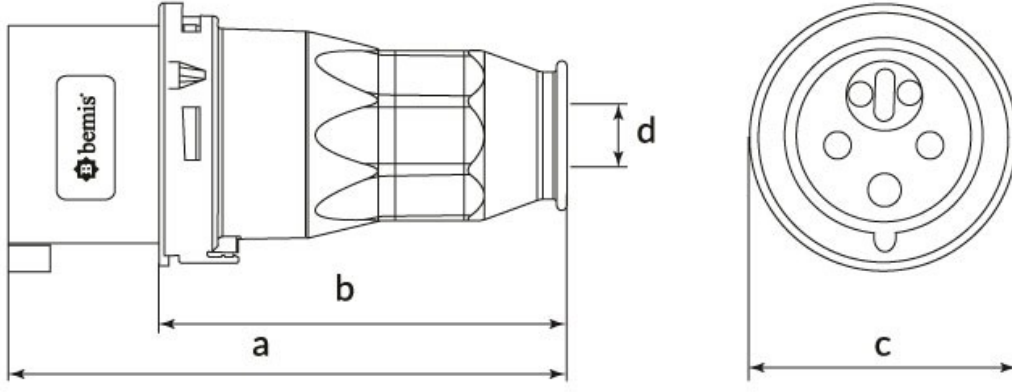

Inverter Straight Plug

Product Code : BC1-1505-2050
Barcode : 8698523920435
IP Class : IP44
Ampere : 5/16A
Volt : 380V-450V
Hertz : 50Hz - 60Hz
Pole : 3P+E+N
Body Material : Polyamide 6
Conductor Material : MS 58
Gram : 236,7
Box : 8
Package : 96

Ölçüler / Dimensions (mm)

a	155	e	
b	117	f	
c	78	g	
dø	8-20	h	