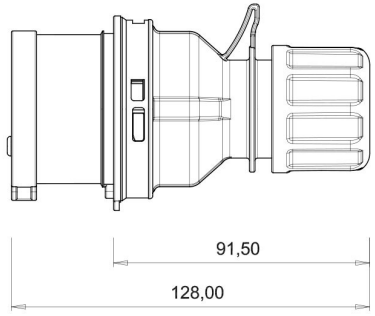

## Straight Plug

Product Code :	BC1-1505-2011
Barcode :	8698523920428
IP Class :	IP44
Ampere :	16A
Volt :	380V-450V
Hertz :	50Hz - 60Hz
Pole :	3P+E+N
Body Material :	Polyamid 6
Conductor Material :	MS 58
Gram :	-
Box :	8
Package :	144

MIN. Ø8 - MAX. Ø16