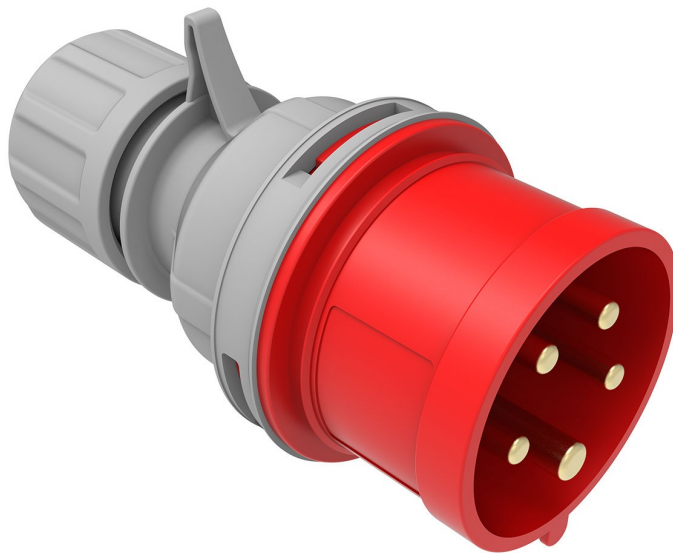

## Straight Plug

Product Code :	BC1-1505-2011
Barcode :	8698523920428
IP Class :	IP44
Ampere :	16A
Volt :	380V-450V
Hertz :	50Hz - 60Hz
Pole :	3P+E+N
Body Material :	Polyamid 6
Conductor Material :	MS 58
Gram :	-
Box :	8
Package :	144

MIN. Ø8 - MAX. Ø16