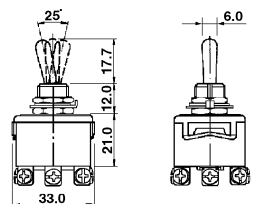

B066B
4P TOGGLE SWITCH
(DPST) ON-OFF
125V 10A

B067A
2P TOGGLE SWITCH
(SPST) ON-OFF
250V 10A

B067B
3P TOGGLE SWITCH
(SPDT) ON-ON
250V 10A

B067C
3P 3 WAYS TOGGLE SWITCH
(SPDT) ON-OFF-ON
250V 10A

B067CM
3P MOMENTARY "ON"
NORMAL "OFF"

B067D
4P TOGGLE SWITCH
(DPST) ON-OFF
250V 10A

B067E
6P TOGGLE SWITCH
(DPDT) ON-ON
250V 10A

B067F
6P 3 WAYS TOGGLE SWITCH
(DPDT) ON-OFF-ON
250V 10A

B067FM
6P MOMENTARY "ON"
NORMAL "OFF"

B067H
9P TOGGLE SWITCH
(3PDT) ON-ON
250V 10A

B067J
9P 3 WAYS TOGGLE SWITCH
(3PDT) ON-OFF-ON
250V 10A

B067AP
2P TOGGLE SWITCH
(SPST) ON-OFF
250V 10A

B067BP
3P TOGGLE SWITCH
(SPDT) ON-ON
250V 10A

B067CP
3P 3 WAYS TOGGLE SWITCH
(SPDT) ON-OFF-ON
250V 10A