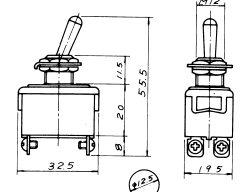

Toggle Switches

B060
2P TOGGLE SWITCH
(SPST) ON-OFF
125V 3A

B062
4P TOGGLE SWITCH
(DPST) ON-OFF
125V 3A

B063
6P TOGGLE SWITCH
(DPDT) ON-ON
125V 3A

B066
6P 3 WAYS TOGGLE SWITCH
(DPDT) ON-OFF-ON
125V 10A

B066A
6P TOGGLE SWITCH
(DPDT) ON-ON
125V 10A

B066B
4P TOGGLE SWITCH
(DPST) ON-OFF
125V 10A

B067A
2P TOGGLE SWITCH
(SPST) ON-OFF
250V 10A

B067B
3P TOGGLE SWITCH
(SPDT) ON-ON
250V 10A

B067C
3P 3 WAYS TOGGLE SWITCH
(SPDT) ON-OFF-ON
250V 10A

B067CM
3P MOMENTARY "ON"
NORMAL "OFF"

B067D
4P TOGGLE SWITCH
(DPST) ON-OFF
250V 10A

B067E
6P TOGGLE SWITCH
(DPDT) ON-ON
250V 10A

B067F
6P 3 WAYS TOGGLE SWITCH
(DPDT) ON-OFF-ON
250V 10A

B067FM
6P MOMENTARY "ON"
NORMAL "OFF"

B067H
9P TOGGLE SWITCH
(3PDT) ON-ON
250V 10A

B067J
9P 3 WAYS TOGGLE SWITCH
(3PDT) ON-OFF-ON
250V 10A

B067AP
2P TOGGLE SWITCH
(SPST) ON-OFF
250V 10A

B067BP
3P TOGGLE SWITCH
(SPDT) ON-ON
250V 10A

B067CP
3P 3 WAYS TOGGLE SWITCH
(SPDT) ON-OFF-ON
250V 10A