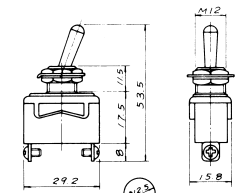

Toggle Switches

B060
2P TOGGLE SWITCH
(SPST) ON-OFF
125V 3A

B062
4P TOGGLE SWITCH
(DPST) ON-OFF
125V 3A

B063
6P TOGGLE SWITCH
(DPDT) ON-ON
125V 3A

B066
6P 3 WAYS TOGGLE SWITCH
(DPDT) ON-OFF-ON
125V 10A

B066A
6P TOGGLE SWITCH
(DPDT) ON-ON
125V 10A

B066B
4P TOGGLE SWITCH
(DPST) ON-OFF
125V 10A

B067A
2P TOGGLE SWITCH
(SPST) ON-OFF
250V 10A

B067B
3P TOGGLE SWITCH
(SPDT) ON-ON
250V 10A

B067C
3P 3 WAYS TOGGLE SWITCH
(SPDT) ON-OFF-ON
250V 10A

B067CM
3P MOMENTARY "ON"
NORMAL "OFF"

B067D
4P TOGGLE SWITCH
(DPST) ON-OFF
250V 10A

B067E
6P TOGGLE SWITCH
(DPDT) ON-ON
250V 10A

B067F
6P 3 WAYS TOGGLE SWITCH
(DPDT) ON-OFF-ON
250V 10A

B067FM
6P MOMENTARY "ON"
NORMAL "OFF"

B067H
9P TOGGLE SWITCH
(3PDT) ON-ON
250V 10A

B067J
9P 3 WAYS TOGGLE SWITCH
(3PDT) ON-OFF-ON
250V 10A

B067AP
2P TOGGLE SWITCH
(SPST) ON-OFF
250V 10A

B067BP
3P TOGGLE SWITCH
(SPDT) ON-ON
250V 10A

B067CP
3P 3 WAYS TOGGLE SWITCH
(SPDT) ON-OFF-ON
250V 10A