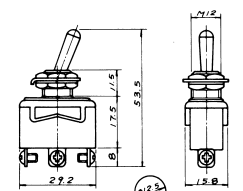

Toggle Switches

B060
2P TOGGLE SWITCH
(SPST) ON-OFF
125V 3A

B062
4P TOGGLE SWITCH
(DPST) ON-OFF
125V 3A

B063
6P TOGGLE SWITCH
(DPDT) ON-ON
125V 3A

B066
6P 3 WAYS TOGGLE SWITCH
(DPDT) ON-OFF-ON
125V 10A

B066A
6P TOGGLE SWITCH
(DPDT) ON-ON
125V 10A

B066B
4P TOGGLE SWITCH
(DPST) ON-OFF
125V 10A

B067A
2P TOGGLE SWITCH
(SPST) ON-OFF
250V 10A

B067B
3P TOGGLE SWITCH
(SPDT) ON-ON
250V 10A

B067C
3P 3 WAYS TOGGLE SWITCH
(SPDT) ON-OFF-ON
250V 10A

B067CM
3P MOMENTARY "ON"
NORMAL "OFF"

B067D
4P TOGGLE SWITCH
(DPST) ON-OFF
250V 10A

B067E
6P TOGGLE SWITCH
(DPDT) ON-ON
250V 10A

B067F
6P 3 WAYS TOGGLE SWITCH
(DPDT) ON-OFF-ON
250V 10A

B067FM
6P MOMENTARY "ON"
NORMAL "OFF"

B067H
9P TOGGLE SWITCH
(3PDT) ON-ON
250V 10A

B067J
9P 3 WAYS TOGGLE SWITCH
(3PDT) ON-OFF-ON
250V 10A

B067AP
2P TOGGLE SWITCH
(SPST) ON-OFF
250V 10A

B067BP
3P TOGGLE SWITCH
(SPDT) ON-ON
250V 10A

B067CP
3P 3 WAYS TOGGLE SWITCH
(SPDT) ON-OFF-ON
250V 10A