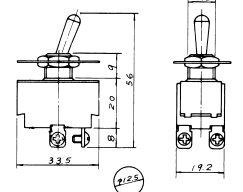

Toggle Switches

B060
2P TOGGLE SWITCH
(SPST) ON-OFF
125V 3A

B062
4P TOGGLE SWITCH
(DPST) ON-OFF
125V 3A

B063
6P TOGGLE SWITCH
(DPDT) ON-ON
125V 3A

B066
6P 3 WAYS TOGGLE SWITCH
(DPDT) ON-OFF-ON
125V 10A

B066A
6P TOGGLE SWITCH
(DPDT) ON-ON
125V 10A

B066B
4P TOGGLE SWITCH
(DPST) ON-OFF
125V 10A

B067A
2P TOGGLE SWITCH
(SPST) ON-OFF
250V 10A

B067B
3P TOGGLE SWITCH
(SPDT) ON-ON
250V 10A

B067C
3P 3 WAYS TOGGLE SWITCH
(SPDT) ON-OFF-ON
250V 10A

B067CM
3P MOMENTARY "ON"
NORMAL "OFF"

B067D
4P TOGGLE SWITCH
(DPST) ON-OFF
250V 10A

B067E
6P TOGGLE SWITCH
(DPDT) ON-ON
250V 10A

B067F
6P 3 WAYS TOGGLE SWITCH
(DPDT) ON-OFF-ON
250V 10A

B067FM
6P MOMENTARY "ON"
NORMAL "OFF"

B067H
9P TOGGLE SWITCH
(3PDT) ON-ON
250V 10A