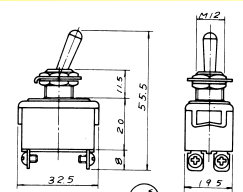

B066B
4P TOGGLE SWITCH
(DPST) ON-OFF
125V 10A

B067A
2P TOGGLE SWITCH
(SPST) ON-OFF
250V 10A

B067B
3P TOGGLE SWITCH
(SPDT) ON-ON
250V 10A

B067C
3P 3 WAYS TOGGLE SWITCH
(SPDT) ON-OFF-ON
250V 10A

B067CM
3P MOMENTARY "ON"
NORMAL "OFF"

B067D
4P TOGGLE SWITCH
(DPST) ON-OFF
250V 10A

B067E
6P TOGGLE SWITCH
(DPDT) ON-ON
250V 10A

B067F
6P 3 WAYS TOGGLE SWITCH
(DPDT) ON-OFF-ON
250V 10A

B067FM
6P MOMENTARY "ON"
NORMAL "OFF"

B067H
9P TOGGLE SWITCH
(3PDT) ON-ON
250V 10A