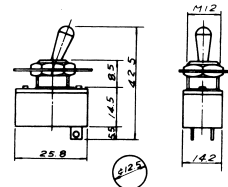

Toggle Switches

B060
2P TOGGLE SWITCH
(SPST) ON-OFF
125V 3A

B062
4P TOGGLE SWITCH
(DPST) ON-OFF
125V 3A

B063
6P TOGGLE SWITCH
(DPDT) ON-ON
125V 3A

B066
6P 3 WAYS TOGGLE SWITCH
(DPDT) ON-OFF-ON
125V 10A

B066A
6P TOGGLE SWITCH
(DPDT) ON-ON
125V 10A

B066B
4P TOGGLE SWITCH
(DPST) ON-OFF
125V 10A

B067A
2P TOGGLE SWITCH
(SPST) ON-OFF
250V 10A

B067B
3P TOGGLE SWITCH
(SPDT) ON-ON
250V 10A

B067C
3P 3 WAYS TOGGLE SWITCH
(SPDT) ON-OFF-ON
250V 10A

B067CM
3P MOMENTARY "ON"
NORMAL "OFF"