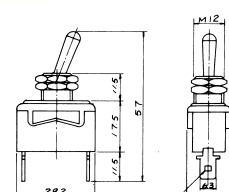

B066B
4P TOGGLE SWITCH
(DPST) ON-OFF
125V 10A

B067A
2P TOGGLE SWITCH
(SPST) ON-OFF
250V 10A

B067B
3P TOGGLE SWITCH
(SPDT) ON-ON
250V 10A

B067C
3P 3 WAYS TOGGLE SWITCH
(SPDT) ON-OFF-ON
250V 10A

B067CM
3P MOMENTARY "ON"
NORMAL "OFF"

B067D
4P TOGGLE SWITCH
(DPST) ON-OFF
250V 10A

B067E
6P TOGGLE SWITCH
(DPDT) ON-ON
250V 10A

B067F
6P 3 WAYS TOGGLE SWITCH
(DPDT) ON-OFF-ON
250V 10A

B067FM
6P MOMENTARY "ON"
NORMAL "OFF"

B067H
9P TOGGLE SWITCH
(3PDT) ON-ON
250V 10A

B067J
9P 3 WAYS TOGGLE SWITCH
(3PDT) ON-OFF-ON
250V 10A

B067AP
2P TOGGLE SWITCH
(SPST) ON-OFF
250V 10A

B067BP
3P TOGGLE SWITCH
(SPDT) ON-ON
250V 10A

B067CP
3P 3 WAYS TOGGLE SWITCH
(SPDT) ON-OFF-ON
250V 10A