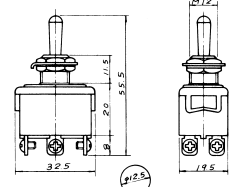

Toggle Switches

B060
2P TOGGLE SWITCH
(SPST) ON-OFF
125V 3A

B062
4P TOGGLE SWITCH
(DPST) ON-OFF
125V 3A

B063
6P TOGGLE SWITCH
(DPDT) ON-ON
125V 3A

B066
6P 3 WAYS TOGGLE SWITCH
(DPDT) ON-OFF-ON
125V 10A

B066A
6P TOGGLE SWITCH
(DPDT) ON-ON
125V 10A

B066B
4P TOGGLE SWITCH
(DPST) ON-OFF
125V 10A

B067A
2P TOGGLE SWITCH
(SPST) ON-OFF
250V 10A

B067B
3P TOGGLE SWITCH
(SPDT) ON-ON
250V 10A

B067C
3P 3 WAYS TOGGLE SWITCH
(SPDT) ON-OFF-ON
250V 10A

B067CM
3P MOMENTARY "ON"
NORMAL "OFF"

B067D
4P TOGGLE SWITCH
(DPST) ON-OFF
250V 10A

B067E
6P TOGGLE SWITCH
(DPDT) ON-ON
250V 10A

B067F
6P 3 WAYS TOGGLE SWITCH
(DPDT) ON-OFF-ON
250V 10A

B067FM
6P MOMENTARY "ON"
NORMAL "OFF"

B067H
9P TOGGLE SWITCH
(3PDT) ON-ON
250V 10A

B067J
9P 3 WAYS TOGGLE SWITCH
(3PDT) ON-OFF-ON
250V 10A

B067AP
2P TOGGLE SWITCH
(SPST) ON-OFF
250V 10A

B067BP
3P TOGGLE SWITCH
(SPDT) ON-ON
250V 10A

B067CP
3P 3 WAYS TOGGLE SWITCH
(SPDT) ON-OFF-ON
250V 10A