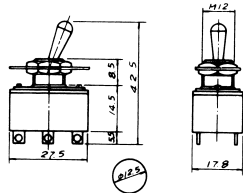

Toggle Switches

B060
2P TOGGLE SWITCH
(SPST) ON-OFF
125V 3A

B062
4P TOGGLE SWITCH
(DPST) ON-OFF
125V 3A

B063
6P TOGGLE SWITCH
(DPDT) ON-ON
125V 3A

B066
6P 3 WAYS TOGGLE SWITCH
(DPDT) ON-OFF-ON
125V 10A

B066A
6P TOGGLE SWITCH
(DPDT) ON-ON
125V 10A

B066B
4P TOGGLE SWITCH
(DPST) ON-OFF
125V 10A

B067A
2P TOGGLE SWITCH
(SPST) ON-OFF
250V 10A

B067B
3P TOGGLE SWITCH
(SPDT) ON-ON
250V 10A

B067C
3P 3 WAYS TOGGLE SWITCH
(SPDT) ON-OFF-ON
250V 10A

B067CM
3P MOMENTARY "ON"
NORMAL "OFF"

B067D
4P TOGGLE SWITCH
(DPST) ON-OFF
250V 10A

B067E
6P TOGGLE SWITCH
(DPDT) ON-ON
250V 10A

B067F
6P 3 WAYS TOGGLE SWITCH
(DPDT) ON-OFF-ON
250V 10A

B067FM
6P MOMENTARY "ON"
NORMAL "OFF"

B067H
9P TOGGLE SWITCH
(3PDT) ON-ON
250V 10A

B067J
9P 3 WAYS TOGGLE SWITCH
(3PDT) ON-OFF-ON
250V 10A

B067AP
2P TOGGLE SWITCH
(SPST) ON-OFF
250V 10A

B067BP
3P TOGGLE SWITCH
(SPDT) ON-ON
250V 10A

B067CP
3P 3 WAYS TOGGLE SWITCH
(SPDT) ON-OFF-ON
250V 10A