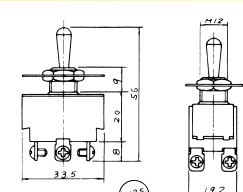

Toggle Switches

B060
2P TOGGLE SWITCH
(SPST) ON-OFF
125V 3A

B062
4P TOGGLE SWITCH
(DPST) ON-OFF
125V 3A

B063
6P TOGGLE SWITCH
(DPDT) ON-ON
125V 3A

B066
6P 3 WAYS TOGGLE SWITCH
(DPDT) ON-OFF-ON
125V 10A

B066A
6P TOGGLE SWITCH
(DPDT) ON-ON
125V 10A

B066B
4P TOGGLE SWITCH
(DPST) ON-OFF
125V 10A

B067A
2P TOGGLE SWITCH
(SPST) ON-OFF
250V 10A

B067B
3P TOGGLE SWITCH
(SPDT) ON-ON
250V 10A

B067C
3P 3 WAYS TOGGLE SWITCH
(SPDT) ON-OFF-ON
250V 10A

B067CM
3P MOMENTARY "ON"
NORMAL "OFF"

B067D
4P TOGGLE SWITCH
(DPST) ON-OFF
250V 10A

B067E
6P TOGGLE SWITCH
(DPDT) ON-ON
250V 10A

B067F
6P 3 WAYS TOGGLE SWITCH
(DPDT) ON-OFF-ON
250V 10A

B067FM
6P MOMENTARY "ON"
NORMAL "OFF"

B067H
9P TOGGLE SWITCH
(3PDT) ON-ON
250V 10A