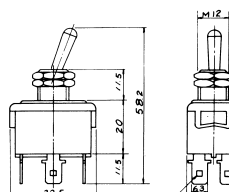

B067EP
6P TOGGLE SWITCH
(DPDT) ON-ON
250V 10A