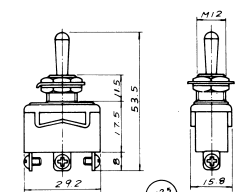

Toggle Switches

B060
2P TOGGLE SWITCH
(SPST) ON-OFF
125V 3A

B062
4P TOGGLE SWITCH
(DPST) ON-OFF
125V 3A

B063
6P TOGGLE SWITCH
(DPDT) ON-ON
125V 3A

B066
6P 3 WAYS TOGGLE SWITCH
(DPDT) ON-OFF-ON
125V 10A

B066A
6P TOGGLE SWITCH
(DPDT) ON-ON
125V 10A

B066B
4P TOGGLE SWITCH
(DPST) ON-OFF
125V 10A

B067A
2P TOGGLE SWITCH
(SPST) ON-OFF
250V 10A

B067B
3P TOGGLE SWITCH
(SPDT) ON-ON
250V 10A

B067C
3P 3 WAYS TOGGLE SWITCH
(SPDT) ON-OFF-ON
250V 10A

B067CM
3P MOMENTARY "ON"
NORMAL "OFF"

B067D
4P TOGGLE SWITCH
(DPST) ON-OFF
250V 10A

B067E
6P TOGGLE SWITCH
(DPDT) ON-ON
250V 10A

B067F
6P 3 WAYS TOGGLE SWITCH
(DPDT) ON-OFF-ON
250V 10A

B067FM
6P MOMENTARY "ON"
NORMAL "OFF"

B067H
9P TOGGLE SWITCH
(3PDT) ON-ON
250V 10A

B067J
9P 3 WAYS TOGGLE SWITCH
(3PDT) ON-OFF-ON
250V 10A

B067AP
2P TOGGLE SWITCH
(SPST) ON-OFF
250V 10A

B067BP
3P TOGGLE SWITCH
(SPDT) ON-ON
250V 10A

B067CP
3P 3 WAYS TOGGLE SWITCH
(SPDT) ON-OFF-ON
250V 10A