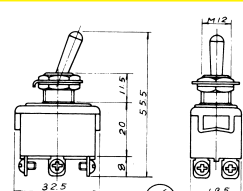

Toggle Switches

B060
2P TOGGLE SWITCH
(SPST) ON-OFF
125V 3A

B062
4P TOGGLE SWITCH
(DPST) ON-OFF
125V 3A

B063
6P TOGGLE SWITCH
(DPDT) ON-ON
125V 3A

B066
6P 3 WAYS TOGGLE SWITCH
(DPDT) ON-OFF-ON
125V 10A

B066A
6P TOGGLE SWITCH
(DPDT) ON-ON
125V 10A

B066B
4P TOGGLE SWITCH
(DPST) ON-OFF
125V 10A

B067A
2P TOGGLE SWITCH
(SPST) ON-OFF
250V 10A

B067B
3P TOGGLE SWITCH
(SPDT) ON-ON
250V 10A

B067C
3P 3 WAYS TOGGLE SWITCH
(SPDT) ON-OFF-ON
250V 10A

B067CM
3P MOMENTARY "ON"
NORMAL "OFF"

B067D
4P TOGGLE SWITCH
(DPST) ON-OFF
250V 10A

B067E
6P TOGGLE SWITCH
(DPDT) ON-ON
250V 10A

B067F
6P 3 WAYS TOGGLE SWITCH
(DPDT) ON-OFF-ON
250V 10A

B067FM
6P MOMENTARY "ON"
NORMAL "OFF"

B067H
9P TOGGLE SWITCH
(3PDT) ON-ON
250V 10A

B067J
9P 3 WAYS TOGGLE SWITCH
(3PDT) ON-OFF-ON
250V 10A

B067AP
2P TOGGLE SWITCH
(SPST) ON-OFF
250V 10A

B067BP
3P TOGGLE SWITCH
(SPDT) ON-ON
250V 10A

B067CP
3P 3 WAYS TOGGLE SWITCH
(SPDT) ON-OFF-ON
250V 10A

B067CPM
3P MOMENTARY "ON"
NORMAL "OFF"

B067DP
4P TOGGLE SWITCH
(DPST) ON-OFF
250V 10A

B067EP
6P TOGGLE SWITCH
(DPDT) ON-ON
250V 10A

B067FP
6P 3 WAYS TOGGLE SWITCH
(DPDT) ON-OFF-ON
250V 10A

B067FPM
6P MOMENTARY "ON"
NORMAL "OFF"

B067HP
9P TOGGLE SWITCH
(3PDT) ON-ON
250V 10A

B067JP
9P 3 WAYS TOGGLE SWITCH
(3PDT) ON-OFF-ON
250V 10A