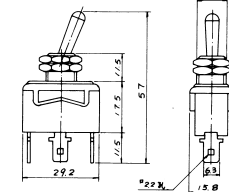

B066B
4P TOGGLE SWITCH
(DPST) ON-OFF
125V 10A

B067A
2P TOGGLE SWITCH
(SPST) ON-OFF
250V 10A

B067B
3P TOGGLE SWITCH
(SPDT) ON-ON
250V 10A

B067C
3P 3 WAYS TOGGLE SWITCH
(SPDT) ON-OFF-ON
250V 10A

B067CM
3P MOMENTARY "ON"
NORMAL "OFF"

B067D
4P TOGGLE SWITCH
(DPST) ON-OFF
250V 10A

B067E
6P TOGGLE SWITCH
(DPDT) ON-ON
250V 10A

B067F
6P 3 WAYS TOGGLE SWITCH
(DPDT) ON-OFF-ON
250V 10A

B067FM
6P MOMENTARY "ON"
NORMAL "OFF"

B067H
9P TOGGLE SWITCH
(3PDT) ON-ON
250V 10A

B067J
9P 3 WAYS TOGGLE SWITCH
(3PDT) ON-OFF-ON
250V 10A

B067AP
2P TOGGLE SWITCH
(SPST) ON-OFF
250V 10A

B067BP
3P TOGGLE SWITCH
(SPDT) ON-ON
250V 10A

B067CP
3P 3 WAYS TOGGLE SWITCH
(SPDT) ON-OFF-ON
250V 10A