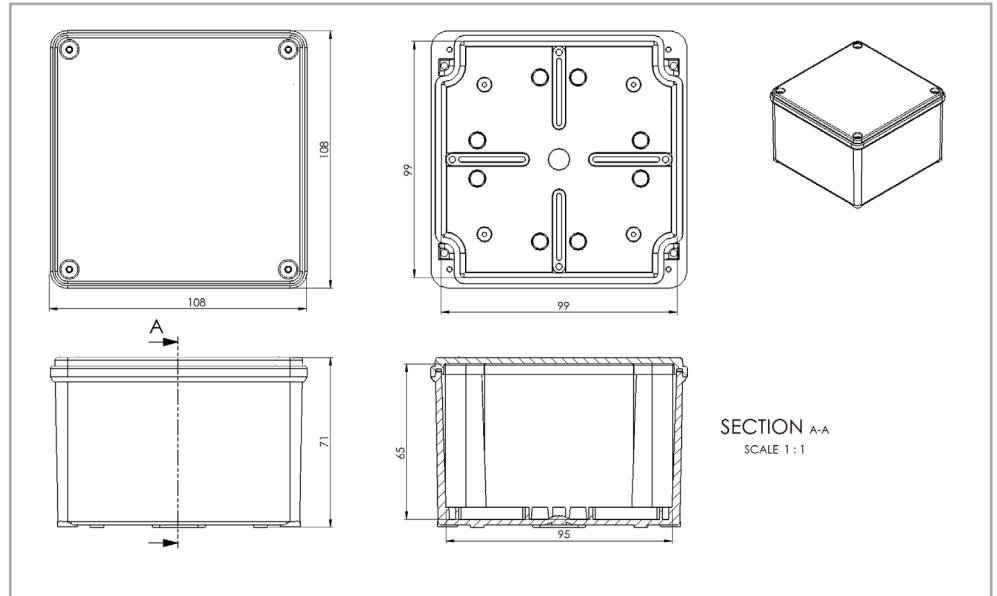

FEP-0014 FABLEC

- Material: ABS (Plastic)
- IP55

| Part Number | Description | H (mm) | W (mm) | D (mm) |
|-------------|-------------------|--------|--------|--------|
| FEP-0014 | Standard Grey Lid | 100 | 100 | 70 |