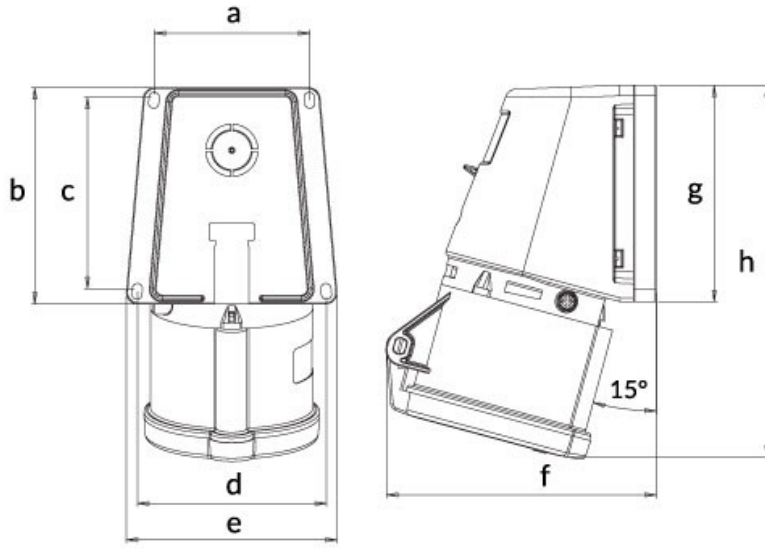

90° Angled Surface Socket

Product Code :	BC1-3505-2535
Barcode :	8698523931004
IP Class :	IP44
Ampere :	32A
Volt :	380V-450V
Hertz :	50Hz - 60Hz
Pole :	3P+E+N
Body Material :	Polyamid 6
Conductor Material :	MS 58
Gram :	-
Box :	3
Package :	54

Ölçüler / Dimensions (mm)

a	65	e	90
b	92	f	115
c	81	g	92
d	80	h	160