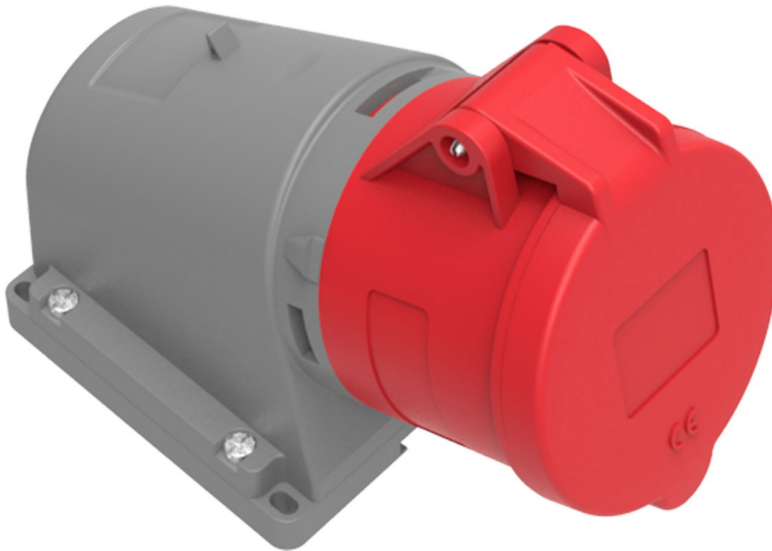

90° Angled Surface Socket

Product Code :	BC1-3505-2535
Barcode :	8698523931004
IP Class :	IP44
Ampere :	32A
Volt :	380V-450V
Hertz :	50Hz - 60Hz
Pole :	3P+E+N
Body Material :	Polyamid 6
Conductor Material :	MS 58
Gram :	-
Box :	3
Package :	54

Ölçüler / Dimensions (mm)

a	65	e	90
b	92	f	115
c	81	g	92
d	80	h	160