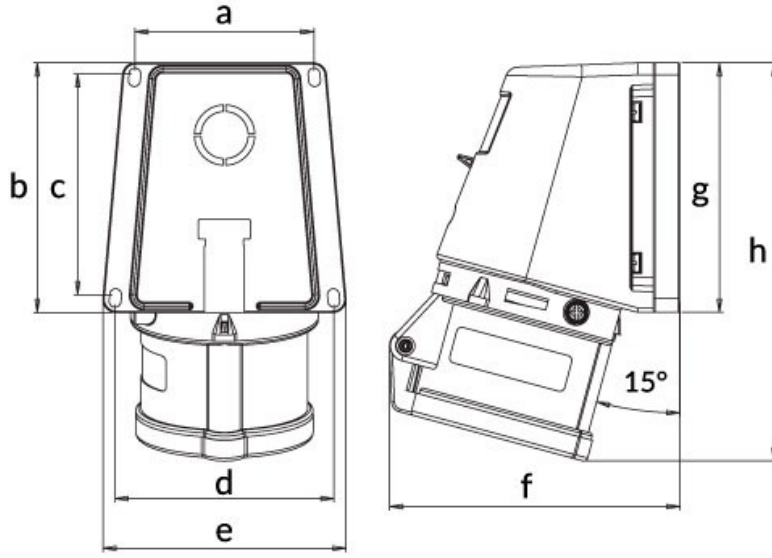

90° Angled Surface Socket

Product Code :	BC1-1505-2535
Barcode :	8698523920503
IP Class :	IP44
Ampere :	16A
Volt :	380V-450V
Hertz :	50Hz - 60Hz
Pole :	3P+E+N
Body Material :	Polyamid 6
Conductor Material :	MS 58
Gram :	-
Box :	3
Package :	54

Ölçüler / Dimensions (mm)

a	68	e	93
b	95	f	110
c	84	g	95
d	83	h	151,5