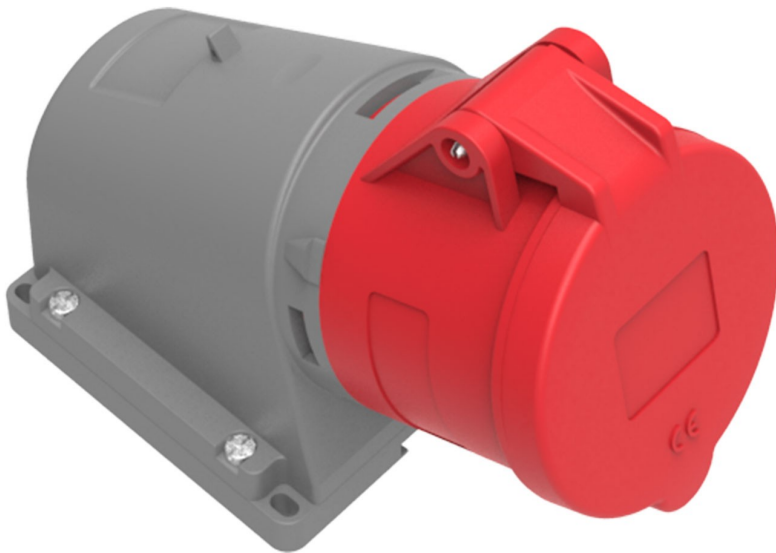

90° Angled Surface Socket

Product Code :	BC1-1505-2535
Barcode :	8698523920503
IP Class :	IP44
Ampere :	16A
Volt :	380V-450V
Hertz :	50Hz - 60Hz
Pole :	3P+E+N
Body Material :	Polyamid 6
Conductor Material :	MS 58
Gram :	-
Box :	3
Package :	54

Ölçüler / Dimensions (mm)

a	68	e	93
b	95	f	110
c	84	g	95
d	83	h	151,5