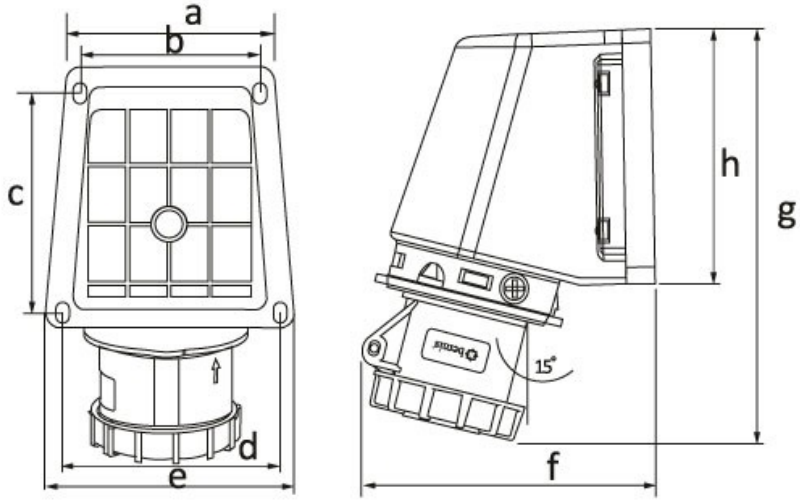

90° Angled Surface Socket

Product Code :	BC1-1504-7535
Barcode :	8698523907627
IP Class :	IP67
Ampere :	16A
Volt :	380V-450V
Hertz :	50Hz - 60Hz
Pole :	3P+E
Body Material :	Polyamid 6
Conductor Material :	MS 58
Gram :	-
Box :	3
Package :	54

Ölçüler / Dimensions (mm)

a	78	e	87
b	64	f	96
c	79	g	144
d	78	h	87