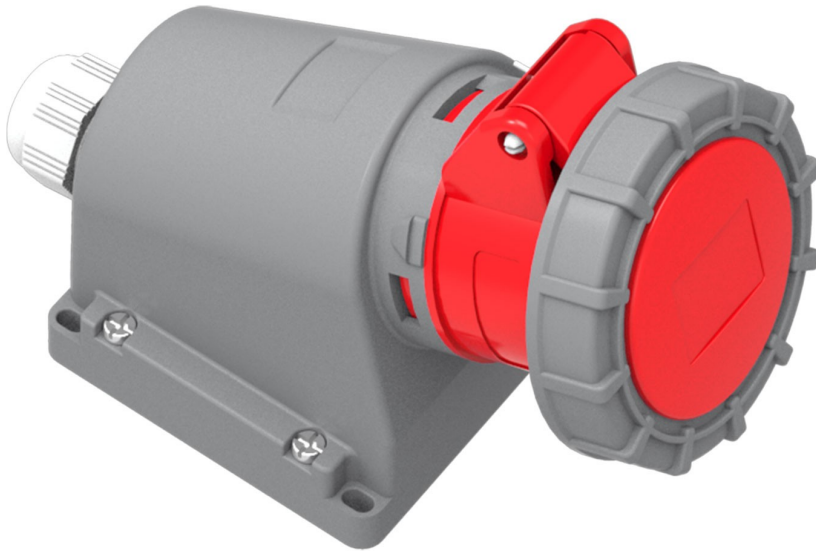

90° Angled Surface Socket

Product Code :	BC1-1504-7535
Barcode :	8698523907627
IP Class :	IP67
Ampere :	16A
Volt :	380V-450V
Hertz :	50Hz - 60Hz
Pole :	3P+E
Body Material :	Polyamid 6
Conductor Material :	MS 58
Gram :	-
Box :	3
Package :	54

Ölçüler / Dimensions (mm)

a	78	e	87
b	64	f	96
c	79	g	144
d	78	h	87