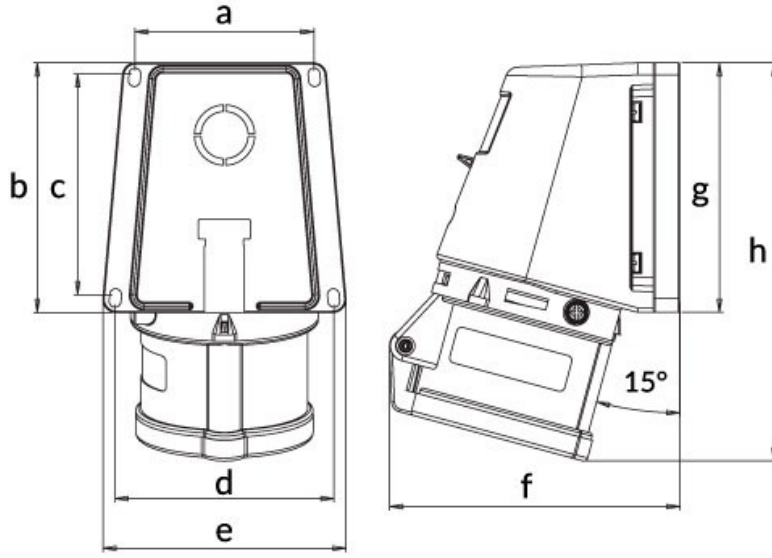

90° Angled Surface Socket

Product Code :	BC1-1504-2535
Barcode :	8698523910306
IP Class :	IP44
Ampere :	16A
Volt :	380V-450V
Hertz :	50Hz - 60Hz
Pole :	3P+E
Body Material :	Polyamid 6
Conductor Material :	MS 58
Gram :	-
Box :	3
Package :	54

Ölçüler / Dimensions (mm)

a	68	e	93
b	95	f	110
c	84	g	95
d	83	h	151,5