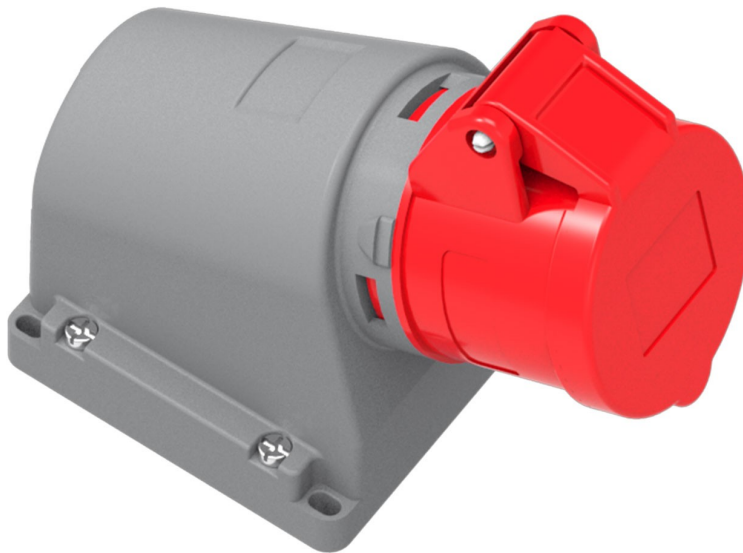

90° Angled Surface Socket

Product Code :	BC1-1504-2535
Barcode :	8698523910306
IP Class :	IP44
Ampere :	16A
Volt :	380V-450V
Hertz :	50Hz - 60Hz
Pole :	3P+E
Body Material :	Polyamid 6
Conductor Material :	MS 58
Gram :	-
Box :	3
Package :	54

Ölçüler / Dimensions (mm)

a	68	e	93
b	95	f	110
c	84	g	95
d	83	h	151,5