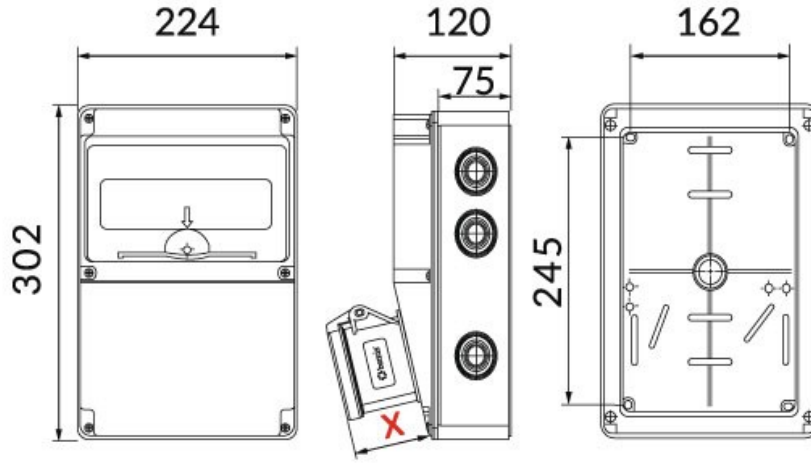

## V10 Combination

Product Code : BD2-6000-0000

Barcode : -

IP Class : IP66

Raw Materials : ABS

Socket Option : Prizziz

Dimensions : 210x300x122

Gram : -

Box : 1

Package : 6

V Automat Rail and 2 Terminal

(X) Ölçüleri / Dimensions (mm)

|                   |    |                       |    |
|-------------------|----|-----------------------|----|
| 1/16A Pano Prizi  | 18 | 3/4/5 32A Som Priz    | 47 |
| 1/16A Mak. Prizi  | 40 | 3/4/5 63A Mk.Prizi    | 92 |
| 3/25A Som. Priz   | 33 | 2/3 16A 24V Mk. Prizi | 42 |
| 3/4 16A Mak Prizi | 55 | 2/3 32A 24V Mk. Prizi | 42 |
| 5/16A Som. Priz   | 47 |                       |    |