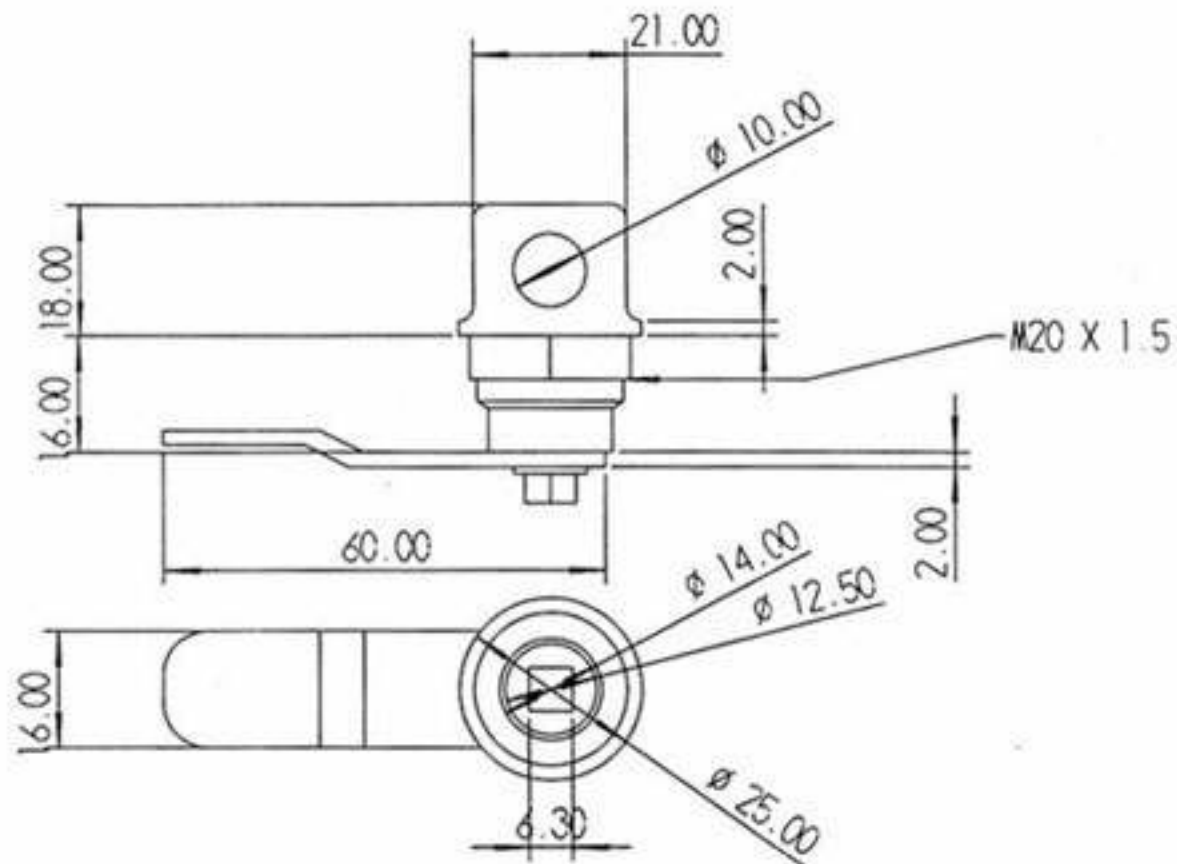

DIM 840

NAME : BARREL LOCK

CODE : DIM 840

FINISH : STAINLESS STEEL