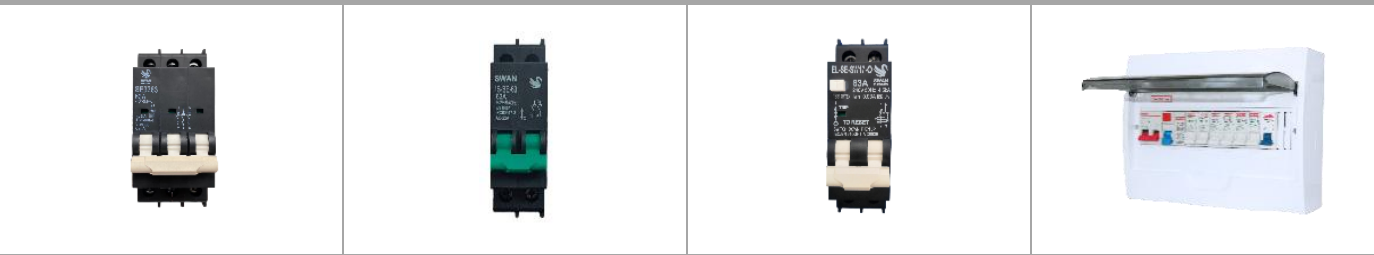

ENCLOSED AND SWITCHED SOCKETS 16A

1656/S-N

- SWITCH SOCKET
- 3P+E+N
- IP44
- 380V-450VAC 16A

1656/W-N

- SWITCH SOCKET
- 3P+E+N
- IP65
- 380V-450VAC 16A

WE ALSO STOCK A VAST RANGE OF ISOLATORS AND CIRCUIT BREAKERS / EARTH LEAKAGES & DB'S

ENCLOSED AND SWITCHED SOCKETS 32A

3236/S-N

- SWITCH SOCKET
- 2P+E
- IP44
- 220V-250VAC 32A

3236/W-N

- SWITCH SOCKET
- 2P+E
- IP65
- 220V-250VAC 32A

3246/S-N

- SWITCH SOCKET
- 3P+E
- IP44
- 380V-450VAC 32A

3246/W-N

- SWITCH SOCKET
- 3P+E
- IP65
- 380V-450VAC 32A

3256/S-N

- SWITCH SOCKET
- 3P+E+N
- IP44
- 380V-450VAC 32A

3256/W-N

- SWITCH SOCKET
- 3P+E+N
- IP65
- 380V-450VAC 32A