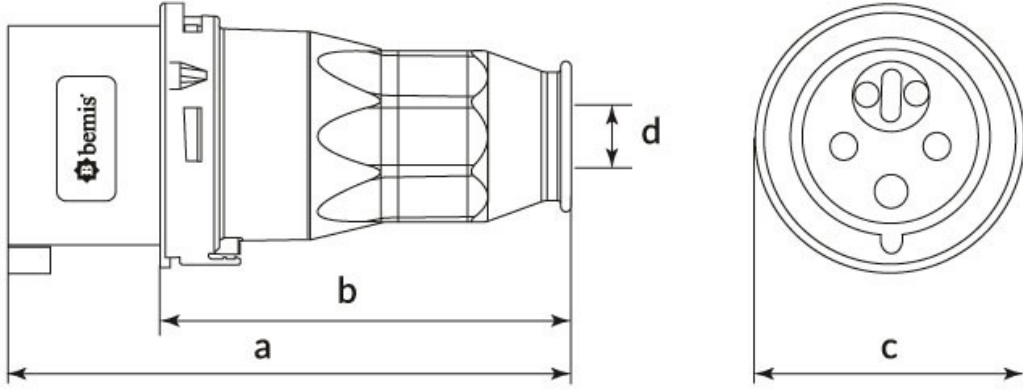

## Inverter Straight Plug

Product Code :	BC1-3505-2050
Barcode :	8698523900840
IP Class :	IP44
Ampere :	32A
Volt :	380V-450V
Hertz :	50Hz - 60Hz
Pole :	3P+E+N
Body Material :	Polyamid 6
Conductor Material :	MS 58
Gram :	-
Box :	8
Package :	96

**Ölçüler / Dimensions (mm)**

a	162	e	
b	117	f	
c	78	g	
d $\varnothing$	10-20	h	