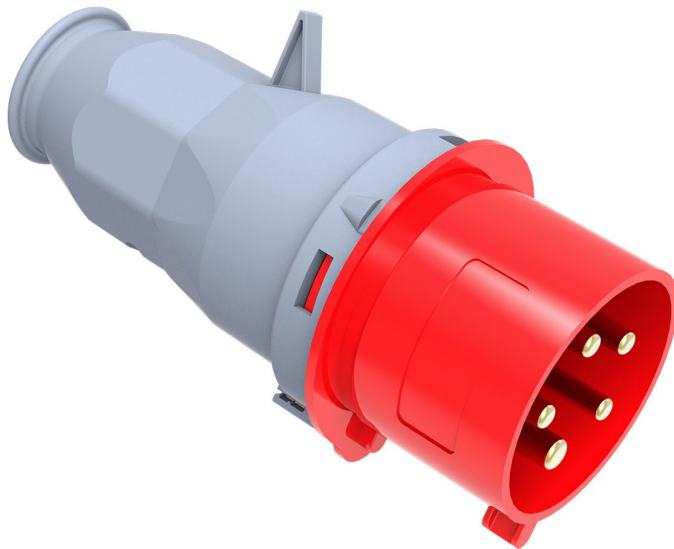

## Inverter Straight Plug

Product Code :	BC1-3505-2050
Barcode :	8698523900840
IP Class :	IP44
Ampere :	32A
Volt :	380V-450V
Hertz :	50Hz - 60Hz
Pole :	3P+E+N
Body Material :	Polyamid 6
Conductor Material :	MS 58
Gram :	-
Box :	8
Package :	96

**Ölçüler / Dimensions (mm)**

a	162	e	
b	117	f	
c	78	g	
d $\varnothing$	10-20	h	