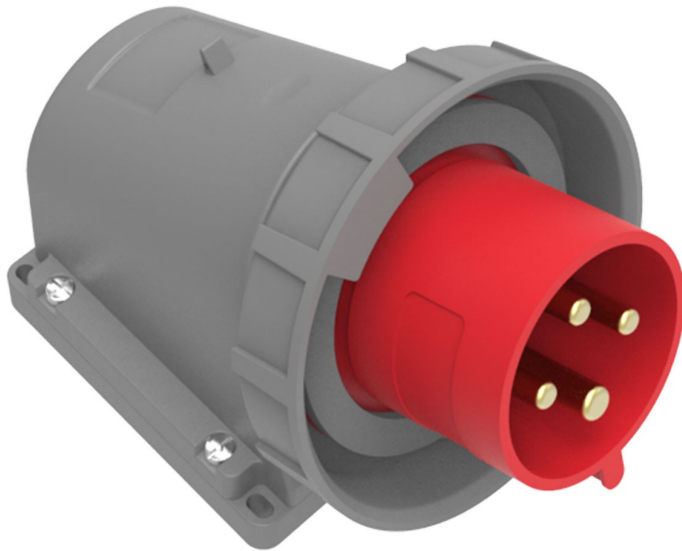

## 90° Angled Surface Plug

Product Code :	BC1-3504-7236
Barcode :	BC1-3504-7236
IP Class :	IP67
Ampere :	32A
Volt :	380V-450V
Hertz :	50Hz - 60Hz
Pole :	3P+E
Body Material :	Polyamid 6
Conductor Material :	MS 58
Gram :	-
Box :	3
Package :	54

**Ölçüler / Dimensions (mm)**

a	68	e	93
b	95	f	113
c	84	g	95
d $\varnothing$	83	h	152