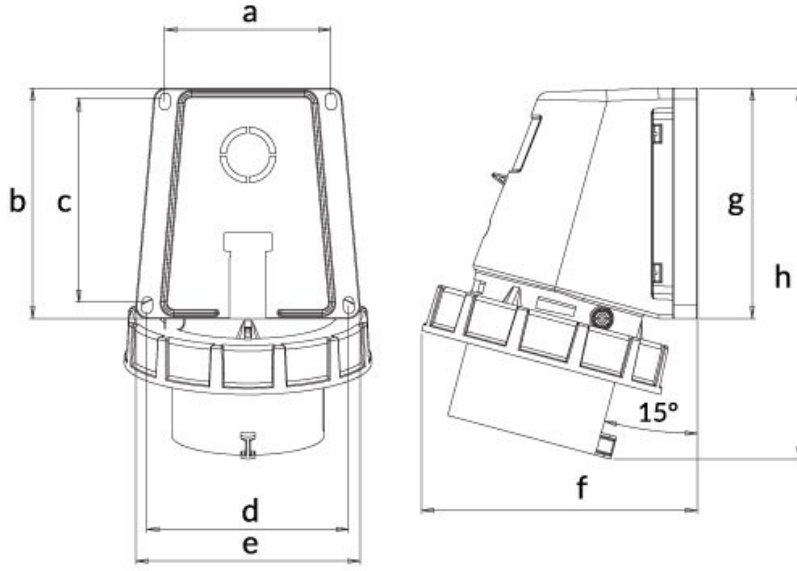

## 90° Angled Surface Plug

Product Code :	BC1-3504-7236
Barcode :	BC1-3504-7236
IP Class :	IP67
Ampere :	32A
Volt :	380V-450V
Hertz :	50Hz - 60Hz
Pole :	3P+E
Body Material :	Polyamid 6
Conductor Material :	MS 58
Gram :	-
Box :	3
Package :	54

**Ölçüler / Dimensions (mm)**

a	68	e	93
b	95	f	113
c	84	g	95
d $\varnothing$	83	h	152