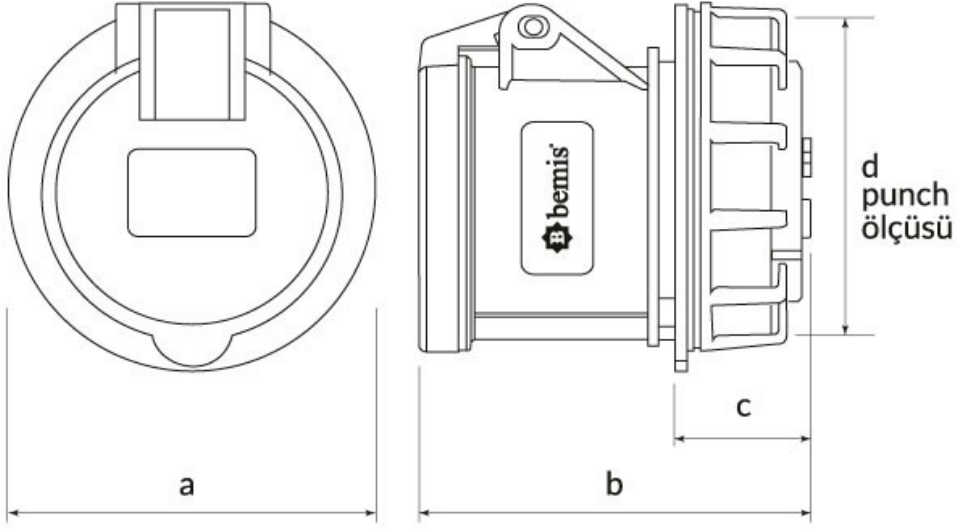

## Screwless Connection Socket

Product Code :	BC1-3504-2440
Barcode :	8698523900543
IP Class :	IP44
Ampere :	32A
Volt :	380V-450V
Hertz :	50Hz - 60Hz
Pole :	3P+E
Body Material :	Polyamid 6
Conductor Material :	MS 58
Gram :	-
Box :	8
Package :	96

**Ölçüler / Dimensions (mm)**

a	80	e	
b	68	f	
c	15	g	
d	70	h	