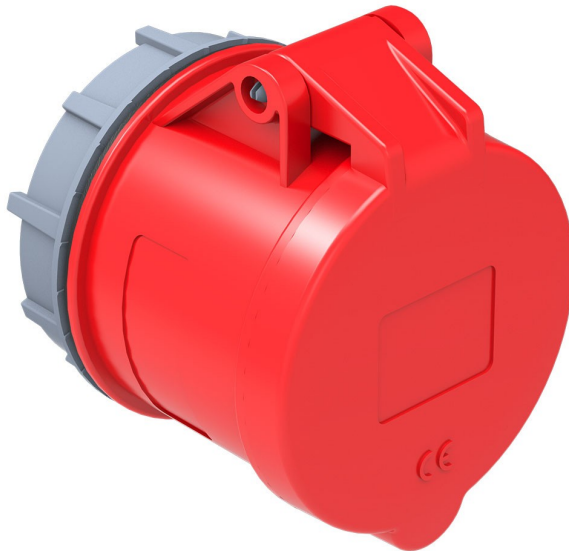

## Screwless Connection Socket

Product Code :	BC1-3504-2440
Barcode :	8698523900543
IP Class :	IP44
Ampere :	32A
Volt :	380V-450V
Hertz :	50Hz - 60Hz
Pole :	3P+E
Body Material :	Polyamid 6
Conductor Material :	MS 58
Gram :	-
Box :	8
Package :	96

**Ölçüler / Dimensions (mm)**

a	80	e	
b	68	f	
c	15	g	
d	70	h	