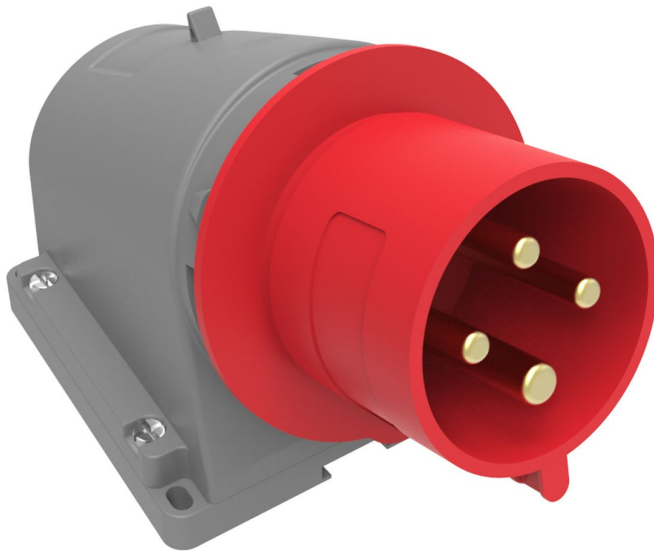

90° Angled Surface Plug

Product Code :	BC1-3504-2236
Barcode :	8698523920831
IP Class :	IP44
Ampere :	32A
Volt :	380V-450V
Hertz :	50Hz - 60Hz
Pole :	3P+E
Body Material :	Polyamid 6
Conductor Material :	MS 58
Gram :	-
Box :	3
Package :	54

Ölçüler / Dimensions (mm)

a	65	e	90
b	92	f	100
c	81	g	92
d	80	h	150