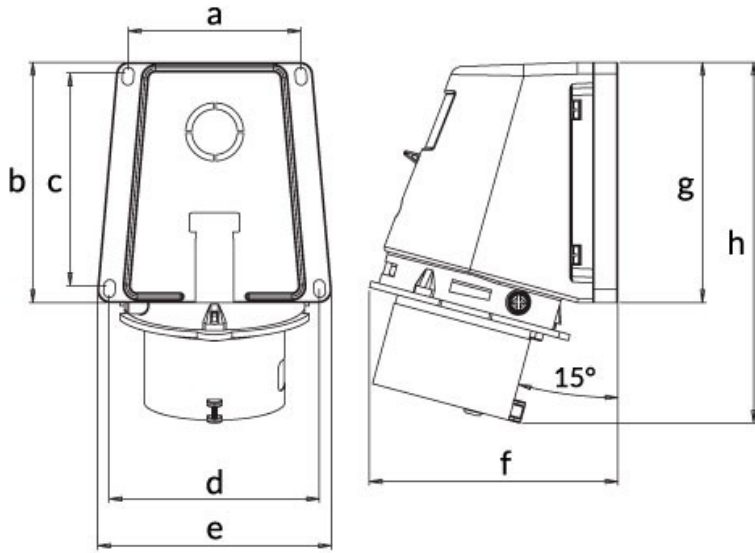

90° Angled Surface Plug

Product Code :	BC1-3504-2236
Barcode :	8698523920831
IP Class :	IP44
Ampere :	32A
Volt :	380V-450V
Hertz :	50Hz - 60Hz
Pole :	3P+E
Body Material :	Polyamid 6
Conductor Material :	MS 58
Gram :	-
Box :	3
Package :	54

Ölçüler / Dimensions (mm)

a	65	e	90
b	92	f	100
c	81	g	92
d	80	h	150