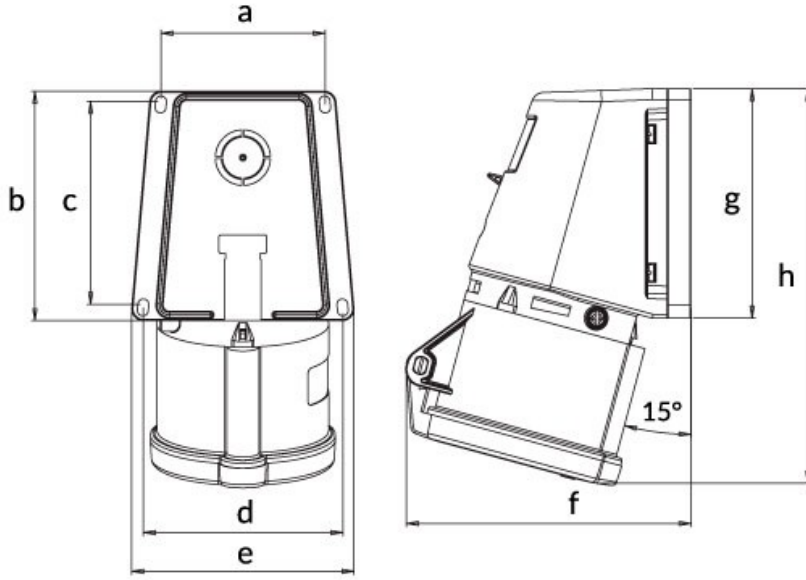

90° Angled Surface Socket

Product Code :	BC1-3403-2535
Barcode :	8698523921036
IP Class :	IP44
Ampere :	32A
Volt :	220V-250V
Hertz :	50Hz - 60Hz
Pole :	2P+E
Body Material :	Polyamid 6
Conductor Material :	MS 58
Gram :	-
Box :	3
Package :	54

Ölçüler / Dimensions (mm)

a	65	e	90
b	92	f	115
c	81	g	92
d	80	h	160