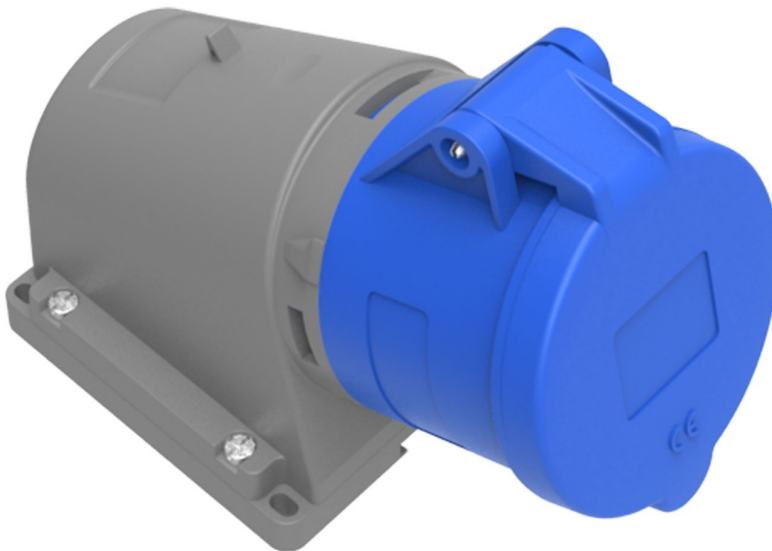

90° Angled Surface Socket

Product Code :	BC1-3403-2535
Barcode :	8698523921036
IP Class :	IP44
Ampere :	32A
Volt :	220V-250V
Hertz :	50Hz - 60Hz
Pole :	2P+E
Body Material :	Polyamid 6
Conductor Material :	MS 58
Gram :	-
Box :	3
Package :	54

Ölçüler / Dimensions (mm)

a	65	e	90
b	92	f	115
c	81	g	92
d	80	h	160