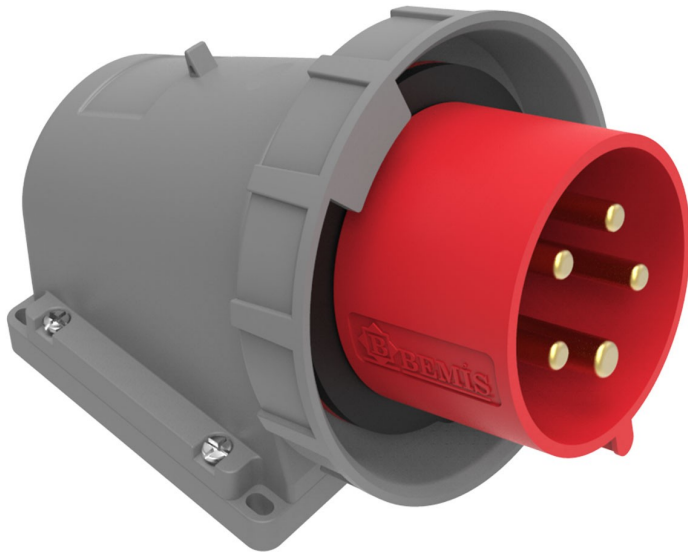

90° Angled Surface Plug

Product Code :	BC1-1505-7236
Barcode :	8698523907658
IP Class :	IP67
Ampere :	16A
Volt :	380V-450V
Hertz :	50Hz - 60Hz
Pole :	3P+E+N
Body Material :	Polyamid 6
Conductor Material :	MS 58
Gram :	-
Box :	3
Package :	54

Ölçüler / Dimensions (mm)

a	68	e	93
b	95	f	108
c	84	g	95
d	83	h	143