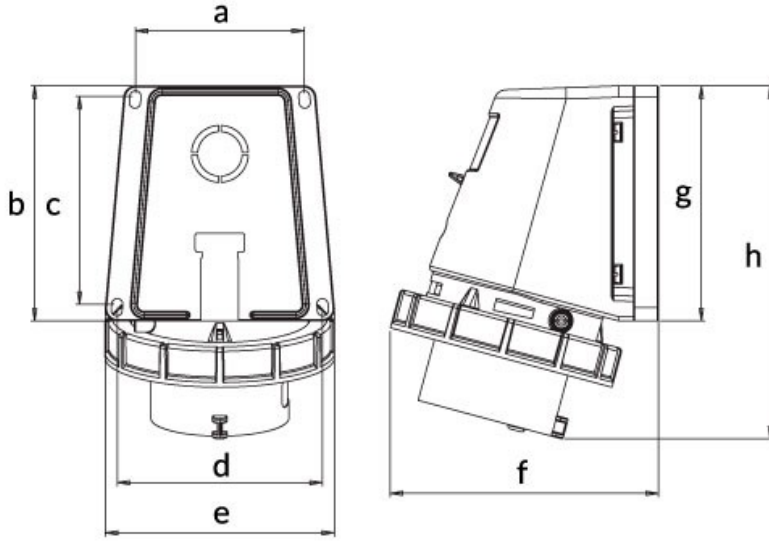

90° Angled Surface Plug

Product Code :	BC1-1505-7236
Barcode :	8698523907658
IP Class :	IP67
Ampere :	16A
Volt :	380V-450V
Hertz :	50Hz - 60Hz
Pole :	3P+E+N
Body Material :	Polyamid 6
Conductor Material :	MS 58
Gram :	-
Box :	3
Package :	54

Ölçüler / Dimensions (mm)

a	68	e	93
b	95	f	108
c	84	g	95
d	83	h	143