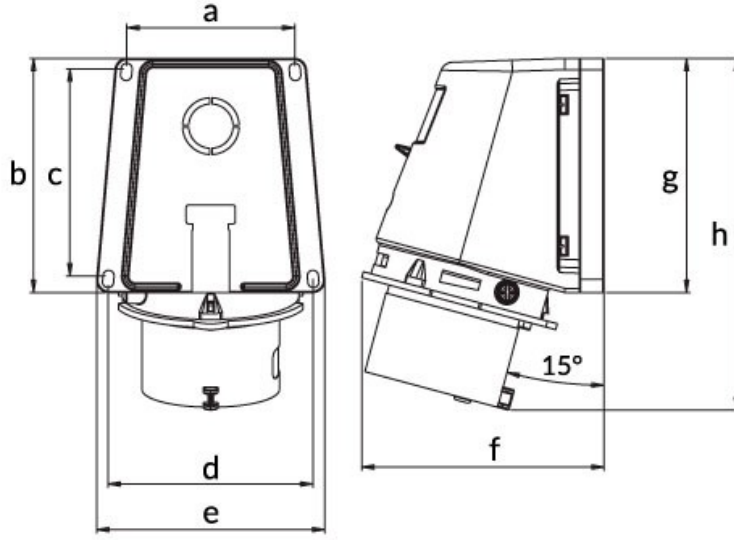

90° Angled Surface Plug

Product Code :	BC1-1505-2236
Barcode :	8698523920527
IP Class :	IP44
Ampere :	16A
Volt :	380V-450V
Hertz :	50Hz - 60Hz
Pole :	3P+E+N
Body Material :	Polyamid 6
Conductor Material :	MS 58
Gram :	-
Box :	3
Package :	54

Ölçüler / Dimensions (mm)

a	68	e	93
b	95	f	98
c	84	g	95
d \varnothing	83	h	143