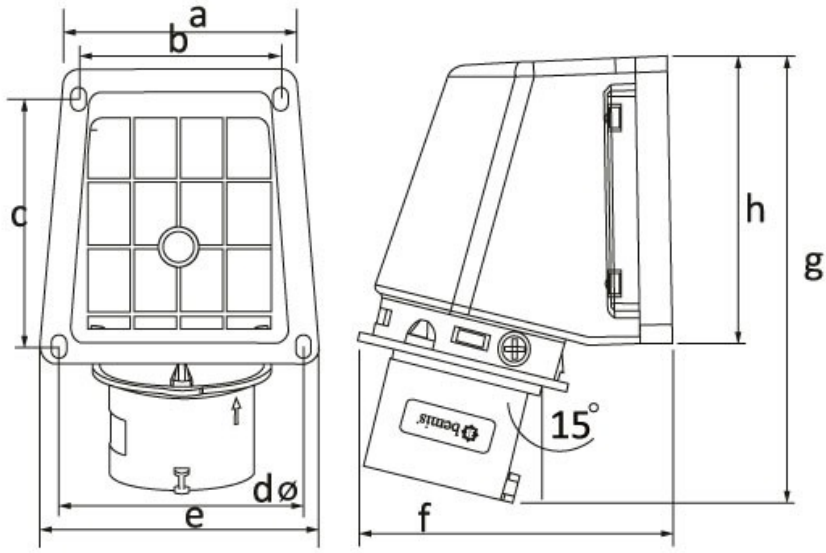

90° Angled Surface Plug

Product Code :	BC1-1504-2236
Barcode :	8698523910320
IP Class :	IP44
Ampere :	16A
Volt :	380V-450V
Hertz :	50Hz - 60Hz
Pole :	3P+E
Body Material :	Polyamid 6
Conductor Material :	MS 58
Gram :	-
Box :	6
Package :	72

Ölçüler / Dimensions (mm)

a	79	e	87
b	64	f	96
c	79	g	136
dø	78	h	87