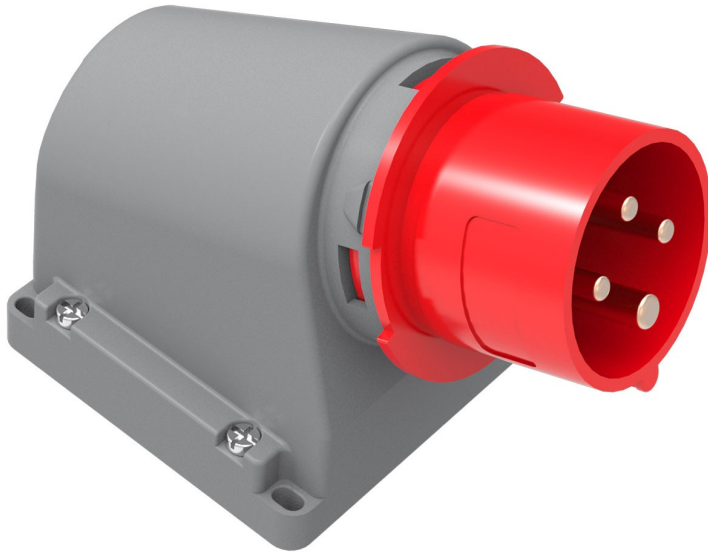

90° Angled Surface Plug

Product Code :	BC1-1504-2236
Barcode :	8698523910320
IP Class :	IP44
Ampere :	16A
Volt :	380V-450V
Hertz :	50Hz - 60Hz
Pole :	3P+E
Body Material :	Polyamid 6
Conductor Material :	MS 58
Gram :	-
Box :	6
Package :	72

Ölçüler / Dimensions (mm)

a	79	e	87
b	64	f	96
c	79	g	136
dø	78	h	87